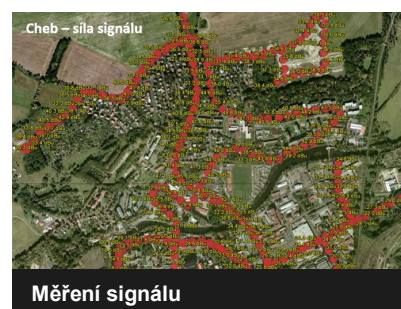

Měření FM signálu

Zajišťujeme měření signálu VKV / TV vysílačů a jeho pokrytí, obsazenost kmitočtového spektra v zájmové oblasti, měření a nastavení vysílačů a anténních systémů, zkušební vysílání pro účely letového měření. Na základě těchto dat zpracujeme měřicí protokoly a technické podklady pro žádosti o licence.

Doplňkové služby

Na přání zákazníka zajistíme plánování a nastavení vysílacího studia, audioprocessing, dopravu modulace formou datového přenosu trasou, ballem nebo po internetu, vysílání doplňkových informací RDS.

Dohledové centrum

Všechny vysílací technologie jsou začleněny do dohledového systému formou SNMP, webového rozhraní nebo zprávou SMS. Na základě těchto zpracovaných informací je připraven servisní team. případnou závadu co nejdříve vyřešit.

Propagace

Snažíme se co nejvíce informací o digitálním rozhlasovém vysílání zpřístupnit veřejnosti a podpořit DAB vysílání v České republice. Pravidelně navštěvujeme kulturní akce, besedy (ČRo Plzeň), semináře (DIGIMEDIA, RADIOKONFERENCE), odborné výstavy (IBC, IFA), dny otevřených dveří (ČRo Praha, ČRo Plzeň) nebo sami pořádáme prezentace o digitálním rozhlasu (ČTU, RADIO1).