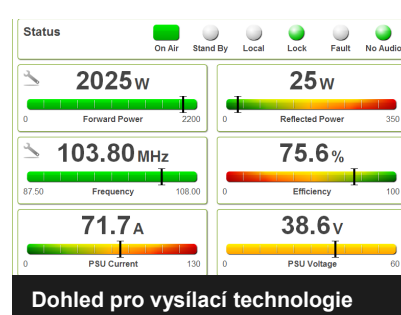

Stupeň	Stupeň	Stupeň	Stupeň	Stupeň	Stupeň
Z 01	Z 01 Elektroner \ 113	Z 02	Z 02 Elektroner \ 176	Z 03	Z 03 Elektroner \ 564
Z 04	Z 04 Elektroner \ 7278	Z 07 EXPRES	Z 05 BBC	Z 05 Elektroner \ 51099	
Z 07 Elektroner \ 58992	Z 09 TELEKO \ 20001	Z 09 Elektroner \ 22599	Z 10	Z 10 Elektroner \ 30001	
Z 09 Elektroner \ 20001	Z 06 OLDIES	Z 06 Elektroner \ 30242	Z 08 KISS 98	Elektroner KISS \ 61076	Z 06 Elektroner \ 30242
Z 08 KISS 98	Elektroner KISS \ 61076	Z 06 Elektroner \ 30242	Z 06 Elektroner \ 30242	Z 06 Elektroner \ 30242	Z 06 Elektroner \ 30242